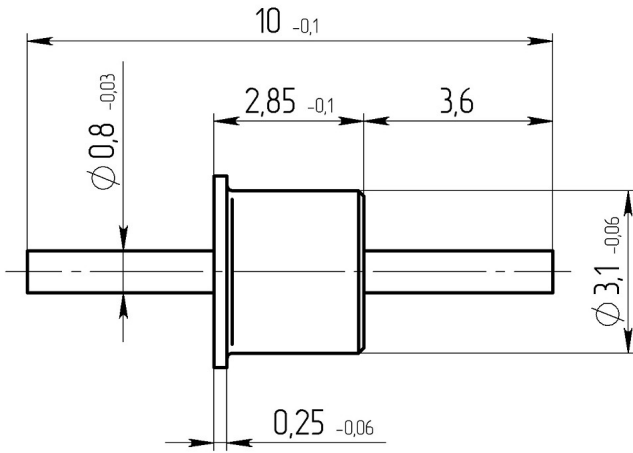

-01-02 .431145.001

Габаритные и установочные размеры

Внешний вид

SCI-9909 (Spectrum control)

2

1500

0,0015

10000